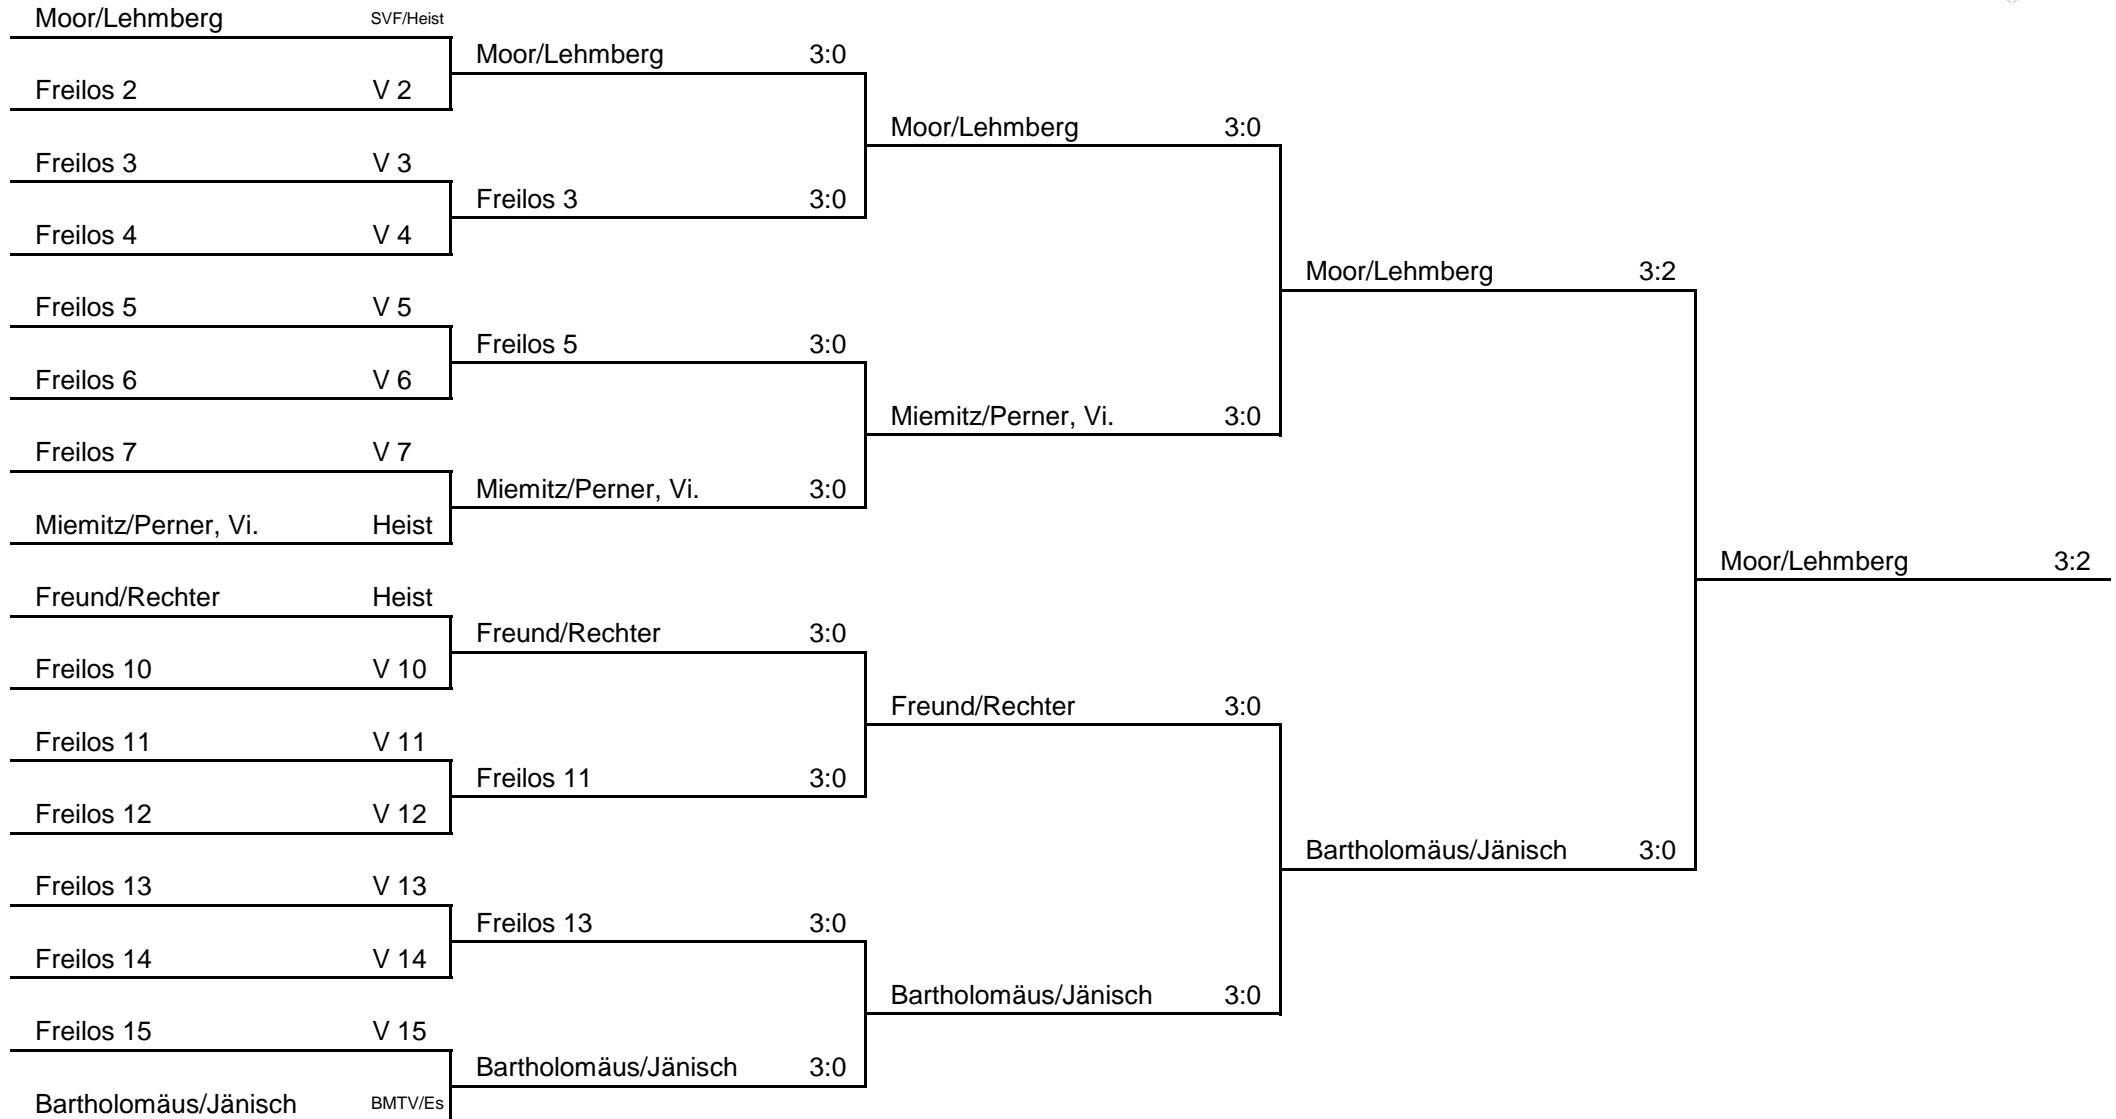

Kreismeisterschaften 18.01.15 in Heist

Schülerinnen B Einzel

KO Runde

Tisch 1

Kreismeisterschaften 23.01.11 in Heist

Schüler C Doppel

KO Runde

Tisch 1