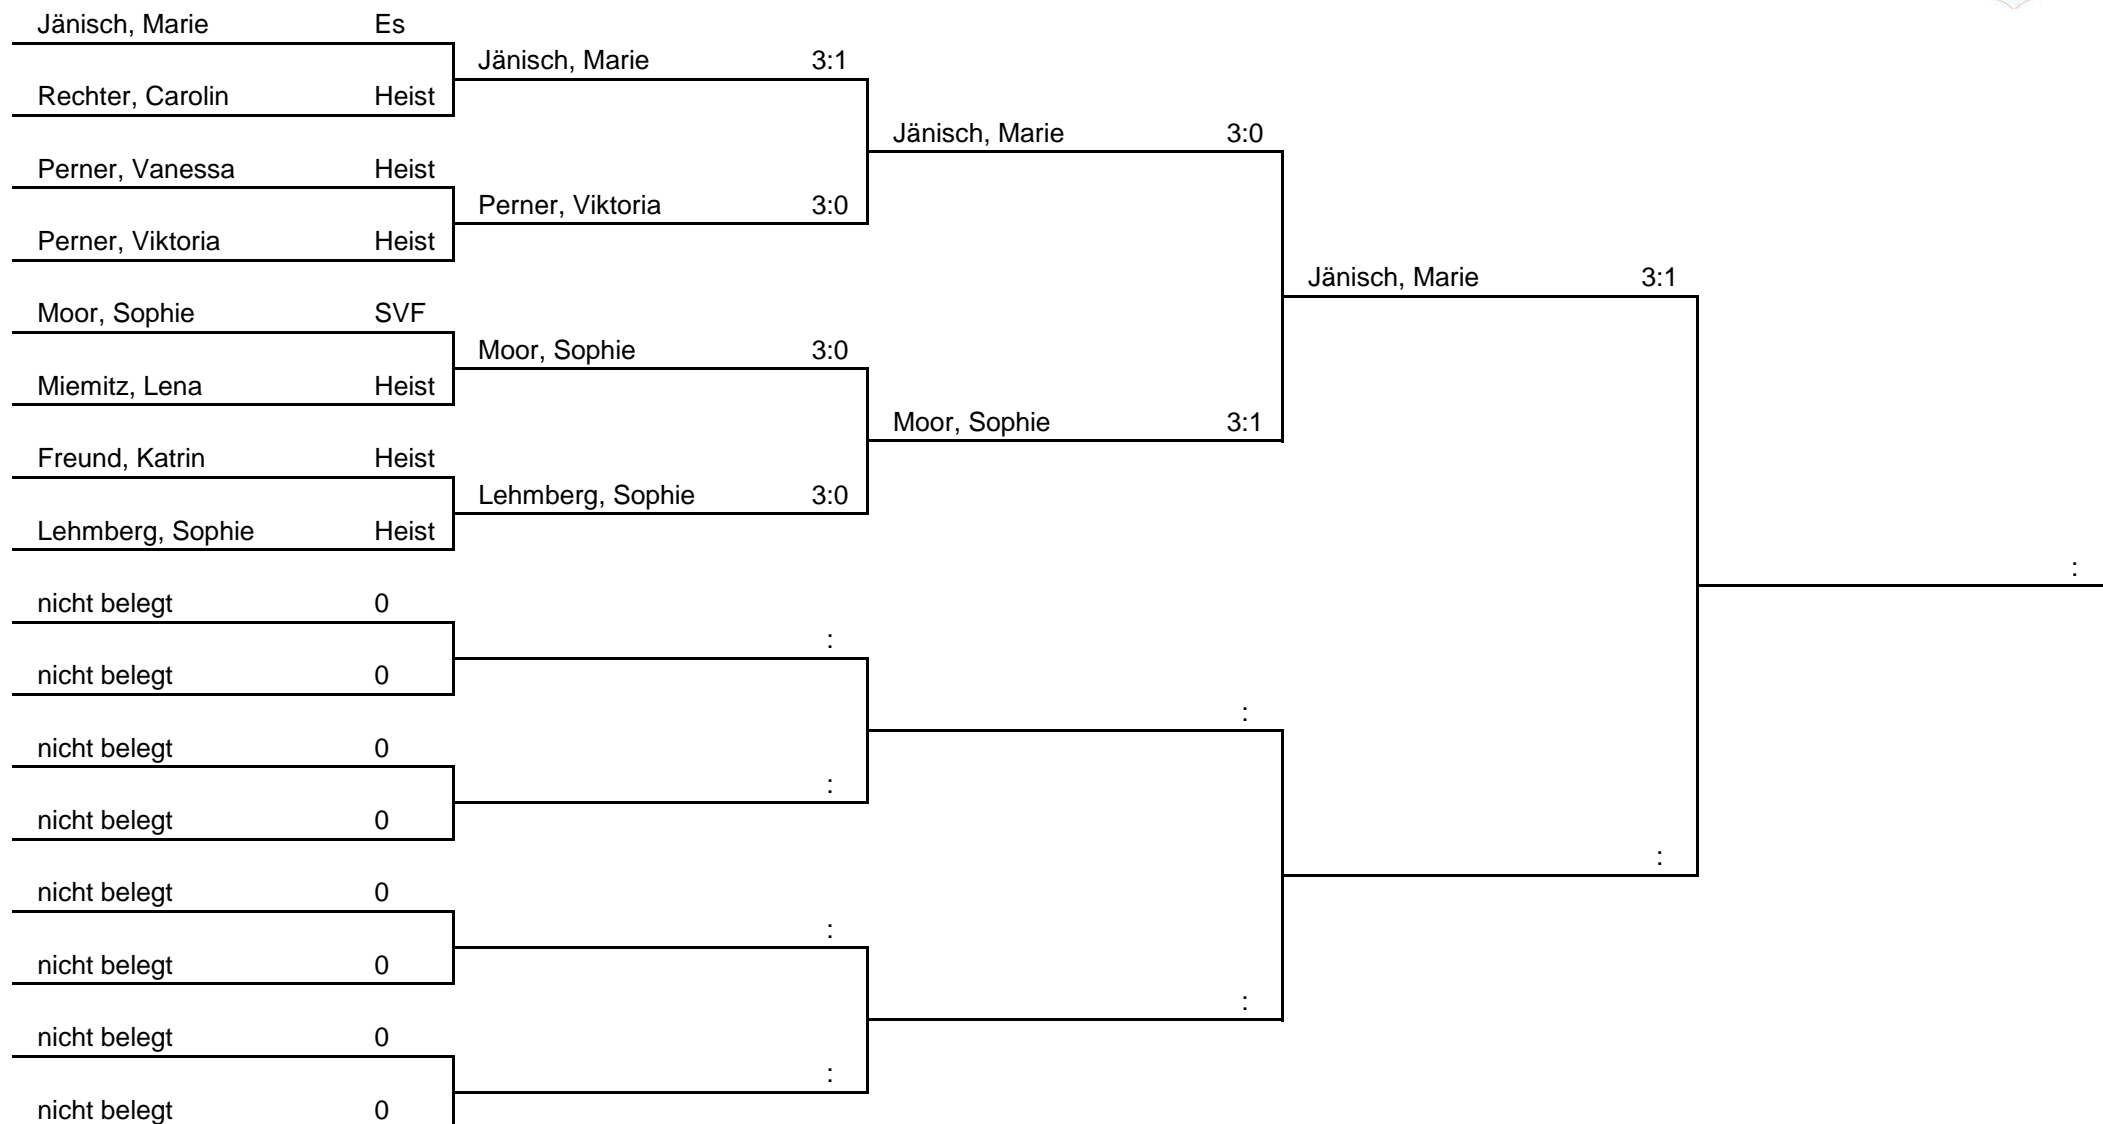

Schülerinnen B Einzel

KO Runde

Tisch 1