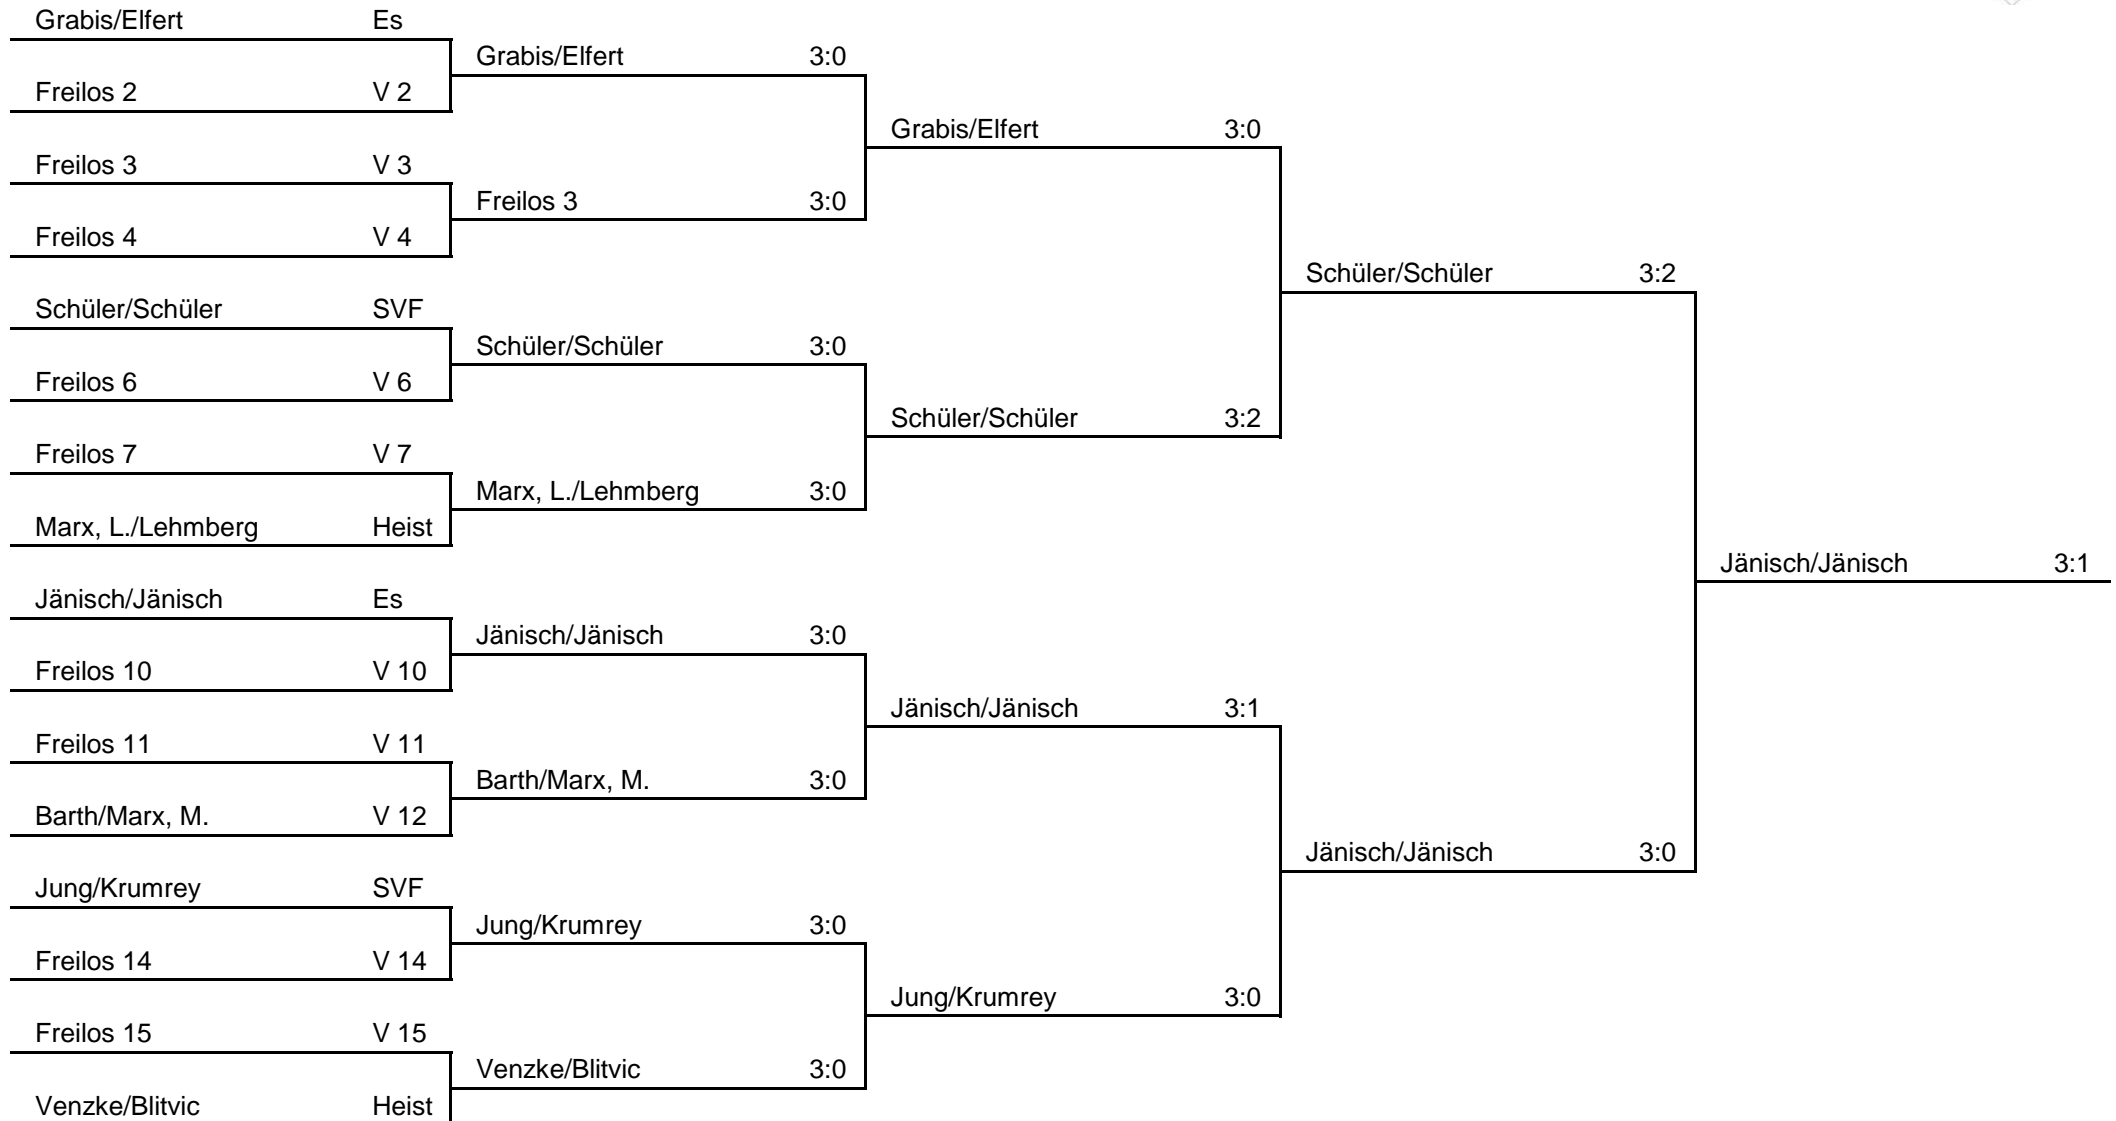

KO Runde

Kreismeisterschaften 27.10.13 in Heist

Schülerinnen A

KO Runde

Tisch 1

Kreismeisterschaften 27.10.13 in Heist

Schülerinnen A Doppel

KO Runde