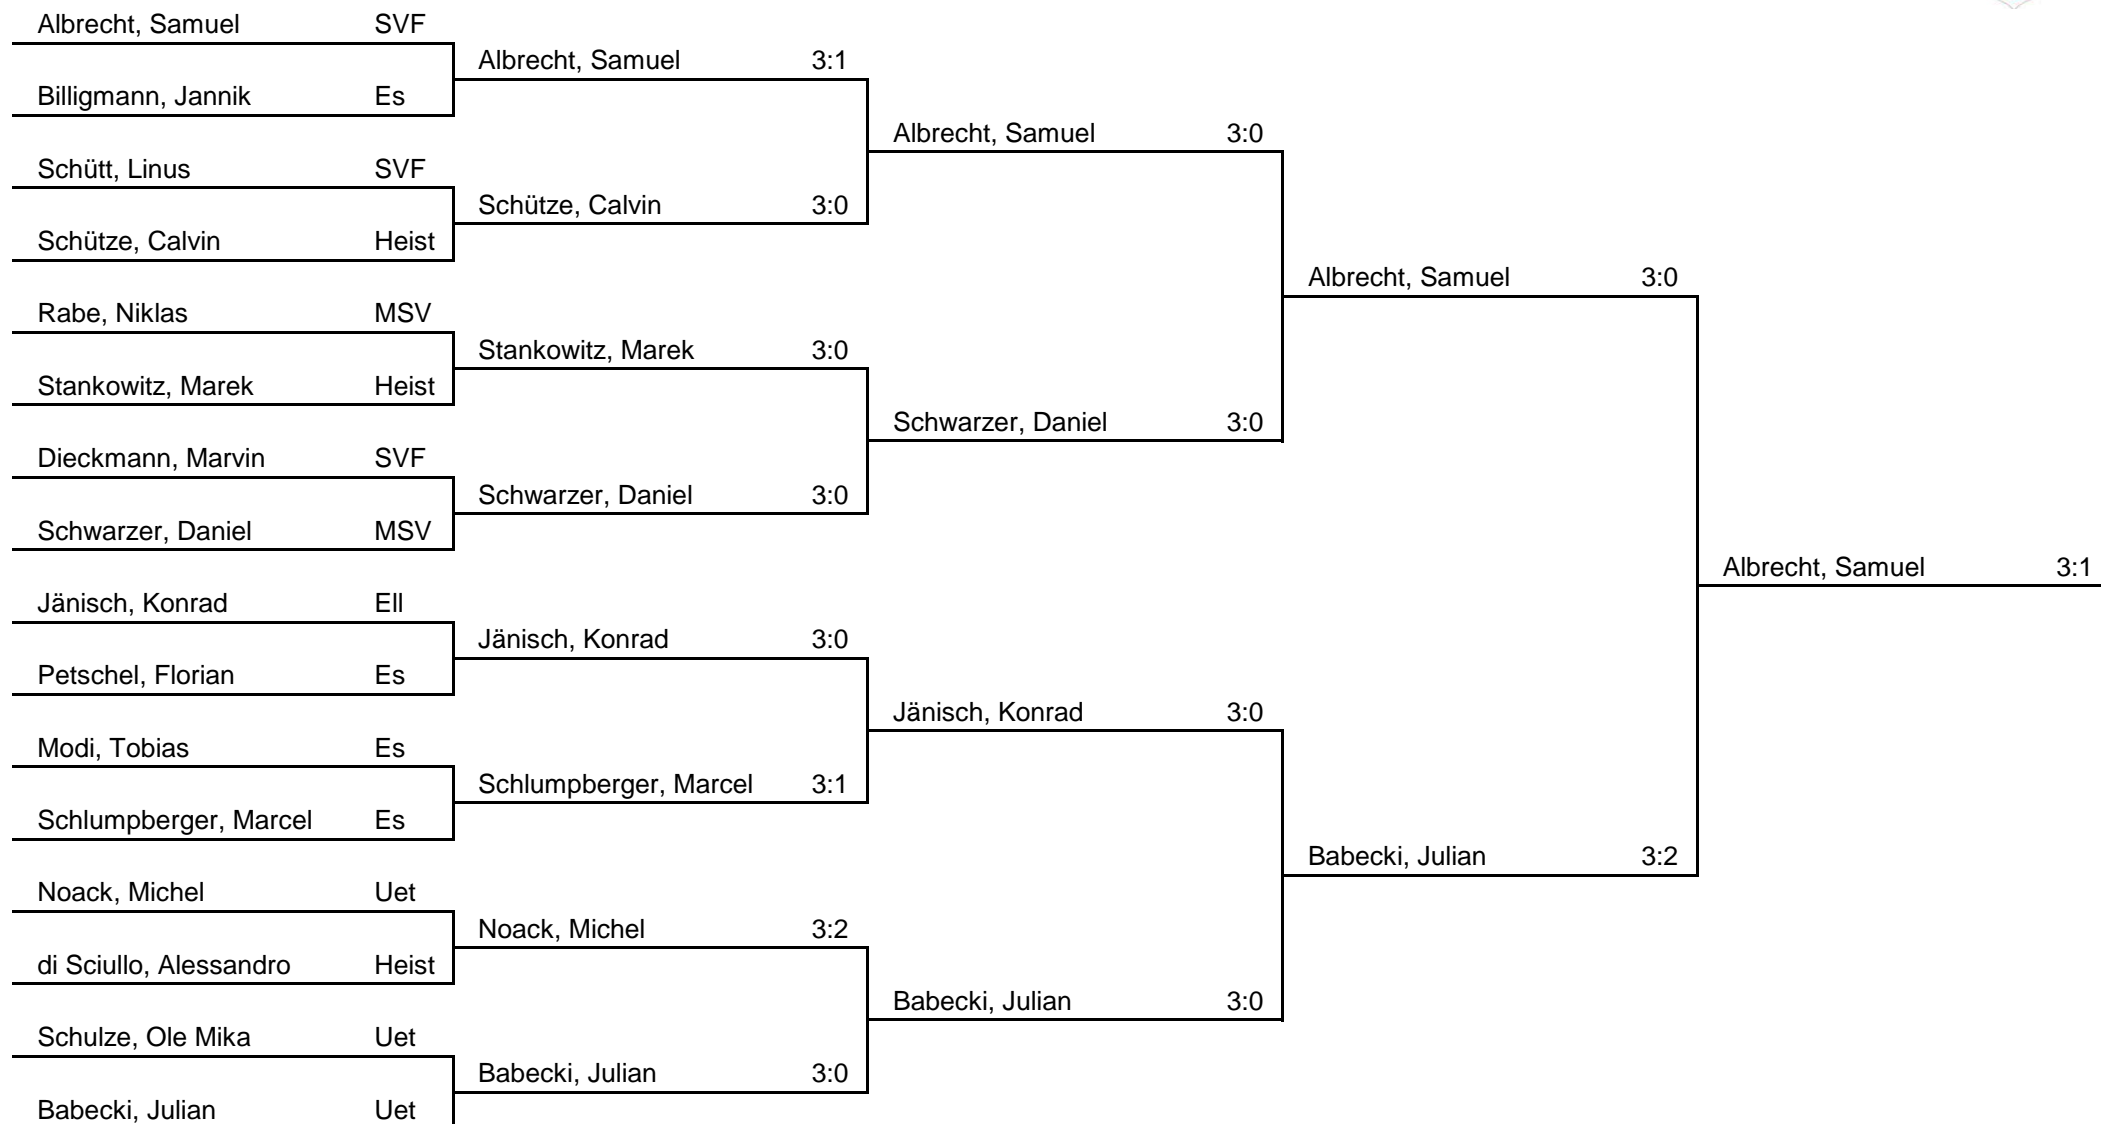

Schüler A

KO Runde

Tisch 1