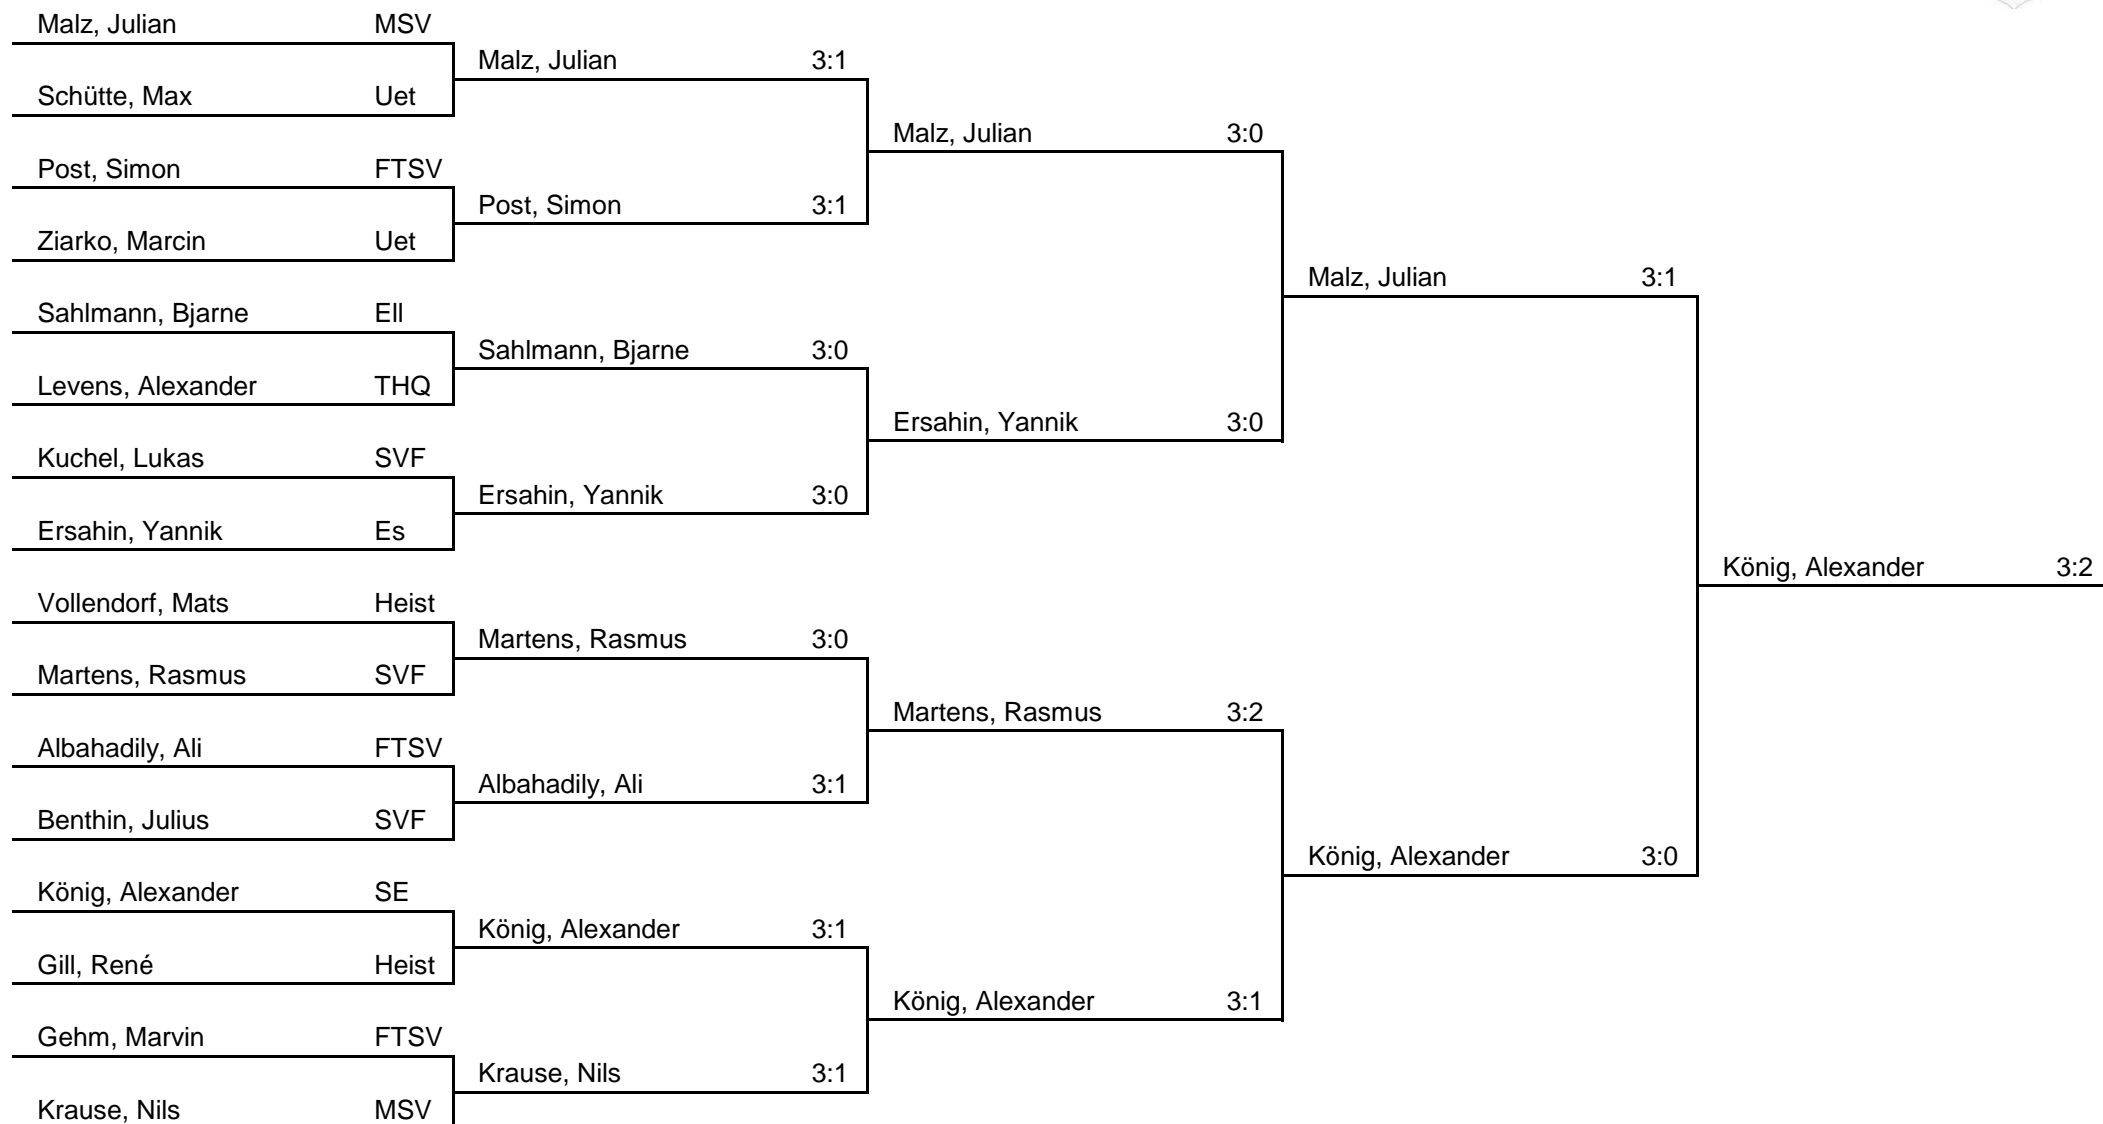

Doppel:

1. Platz Boettcher/Zuna 2. Platz Lachmann/Dehl 3. Platz Wittorf/Elfert

Kreismeisterschaften 26.10.13 in Heist

Jungen Einzel

KO Runde

Tisch 1

Kreismeisterschaften 26.10.13 in Heist

Jungen Doppel

KO Runde

Kreismeisterschaften 27.10.13 in Heist

Schülerinnen A

KO Runde

Tisch 1

Kreismeisterschaften 27.10.13 in Heist

Schülerinnen A Doppel

KO Runde