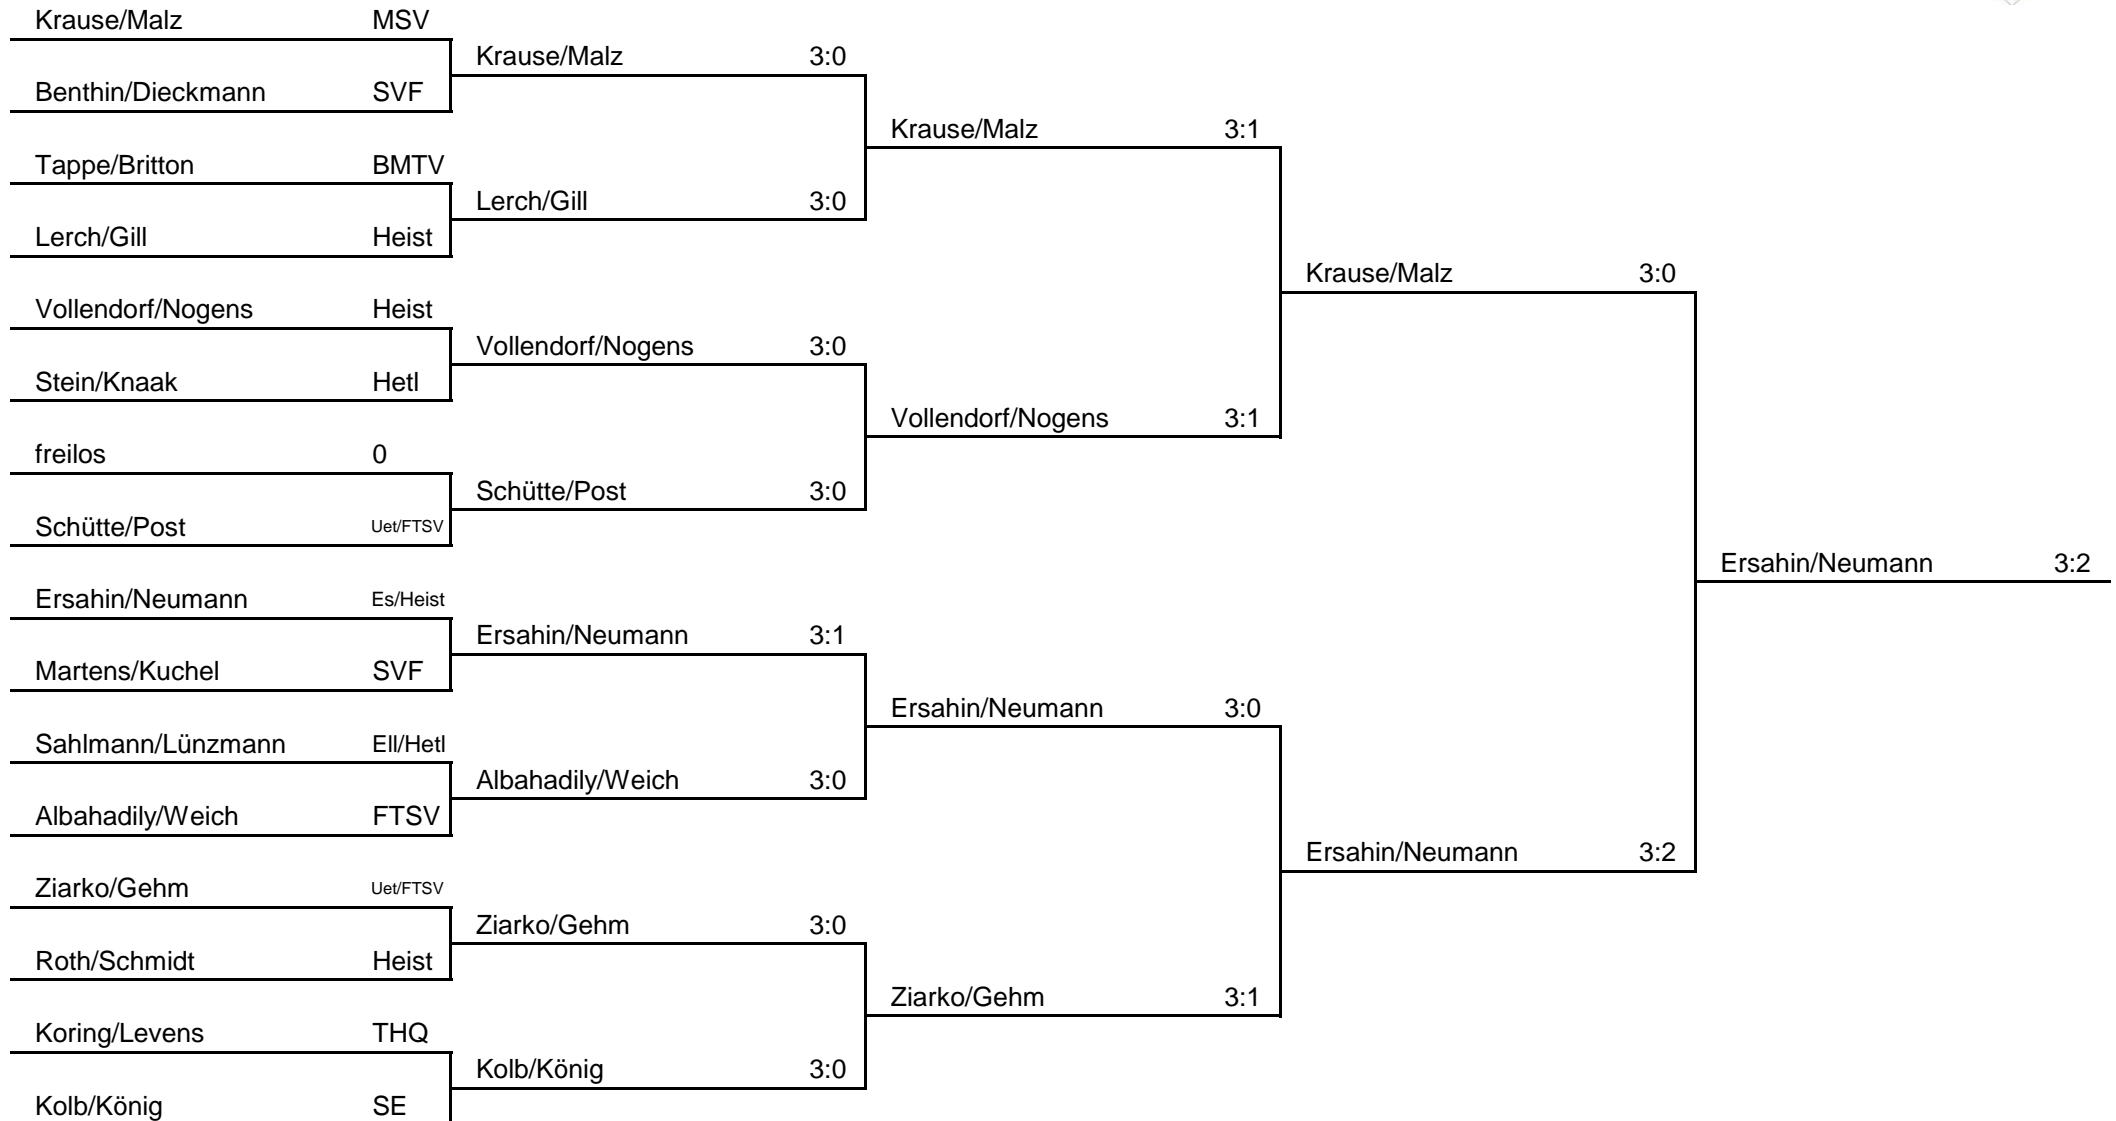

Jungen Doppel

KO Runde