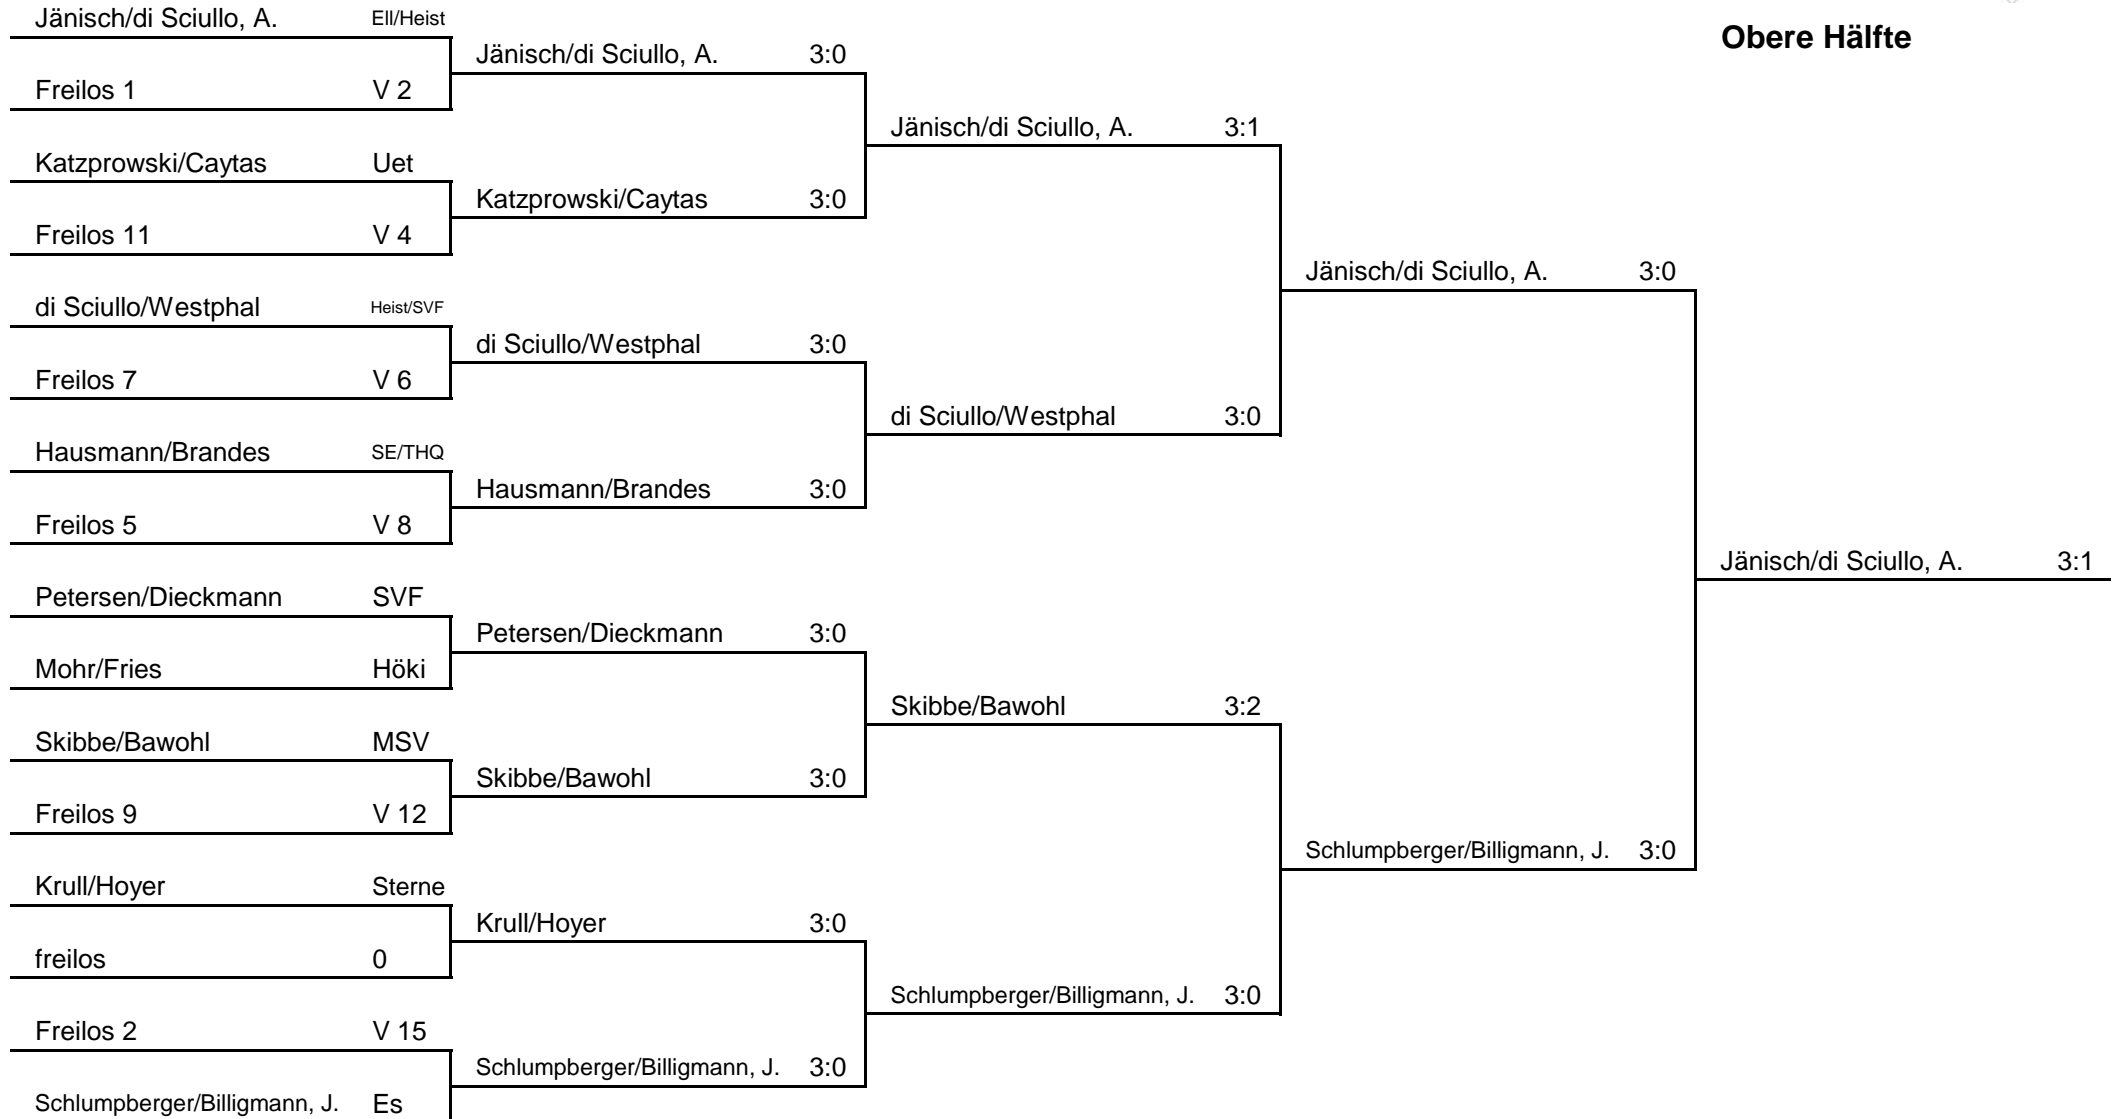

Kreismeisterschaften 27.10.13 in Heist

Schüler A

KO Runde

Tisch 1

Kreismeisterschaften am 27.10.2013 in Heist

Schüler A Doppel

KO Runde

Obere Hälfte