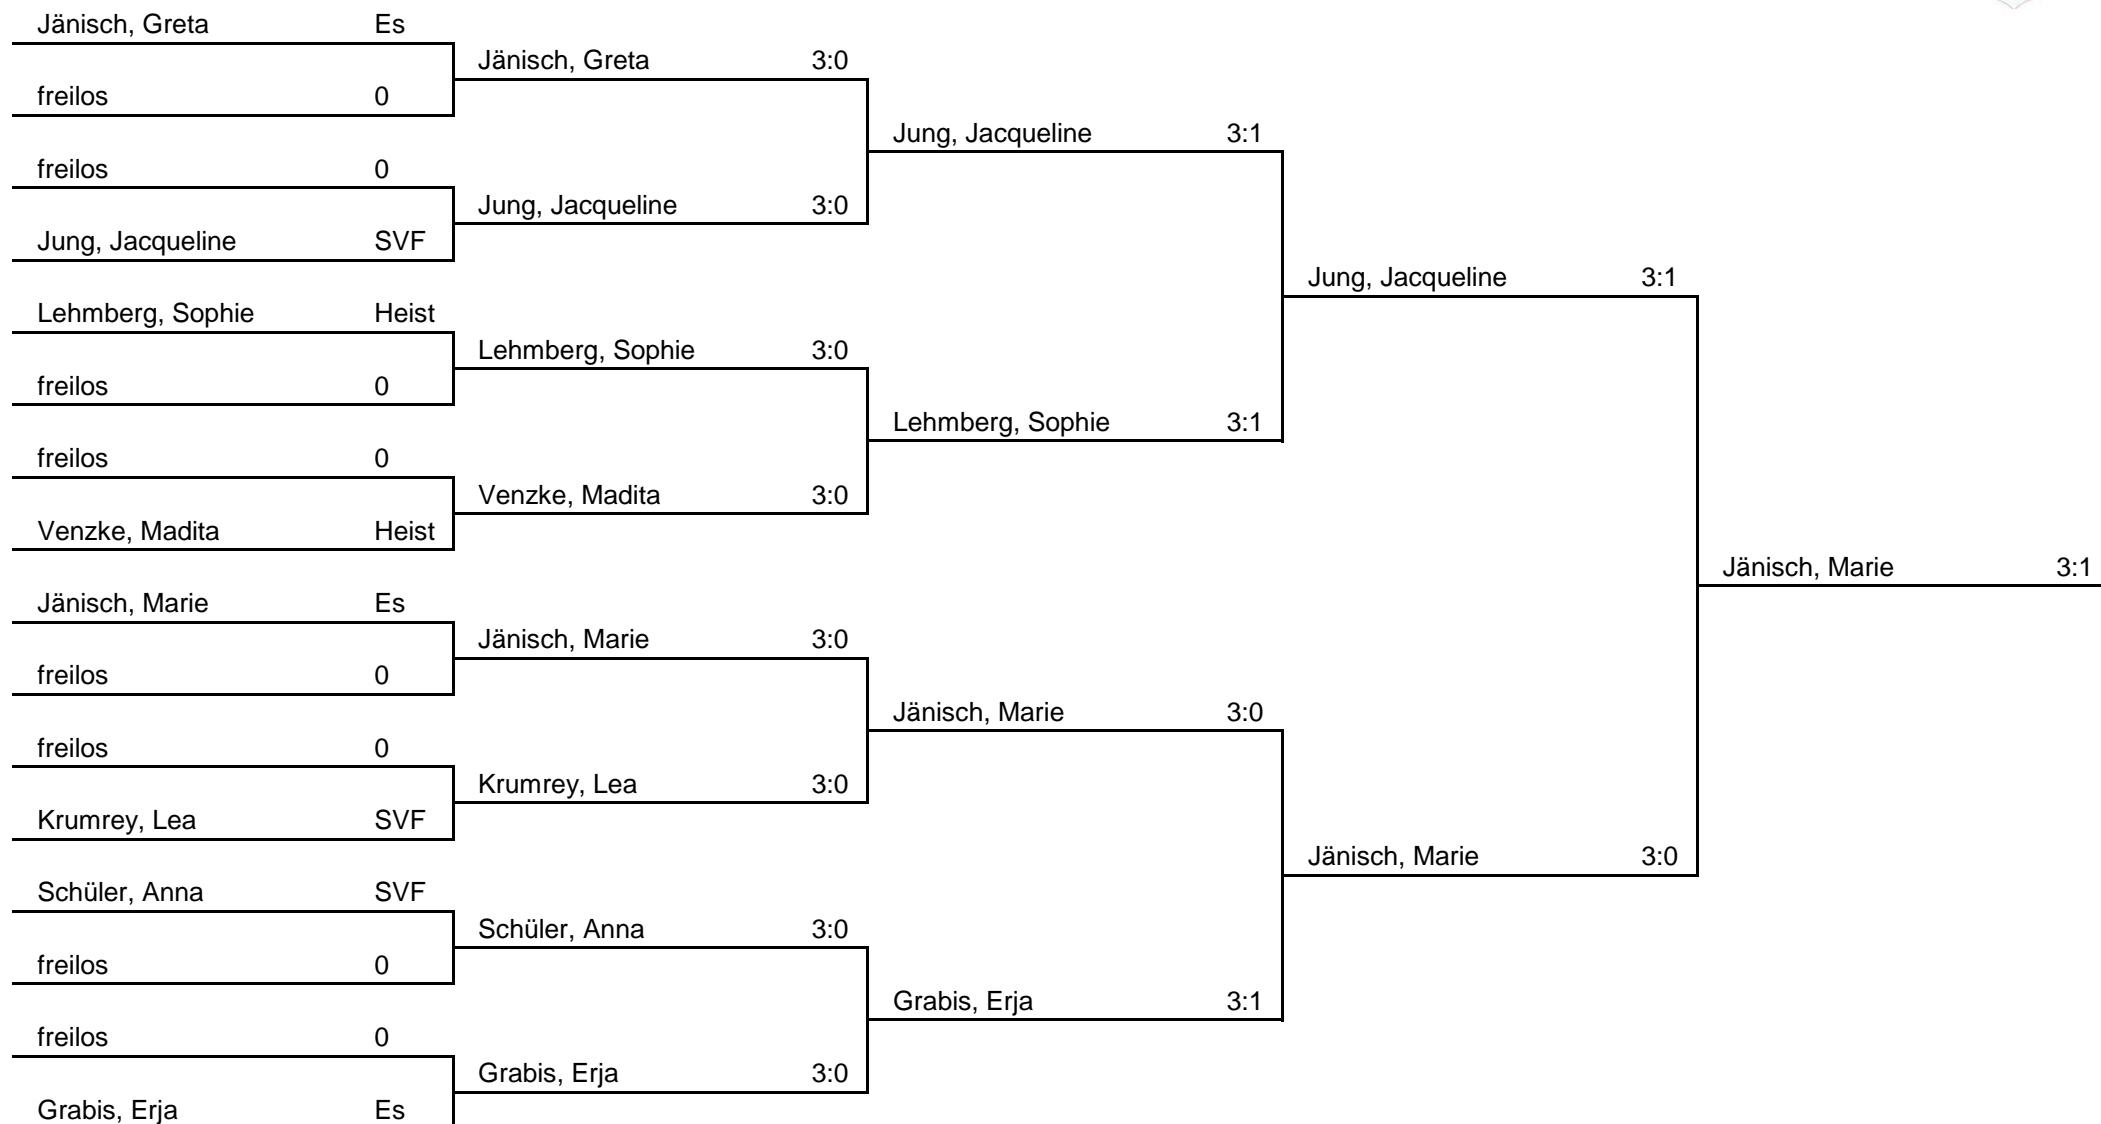

KO Runde

Kreismeisterschaften 27.10.13 in Heist

Schülerinnen A

KO Runde

Tisch 1

Kreismeisterschaften 27.10.13 in Heist

Schülerinnen A Doppel

KO Runde